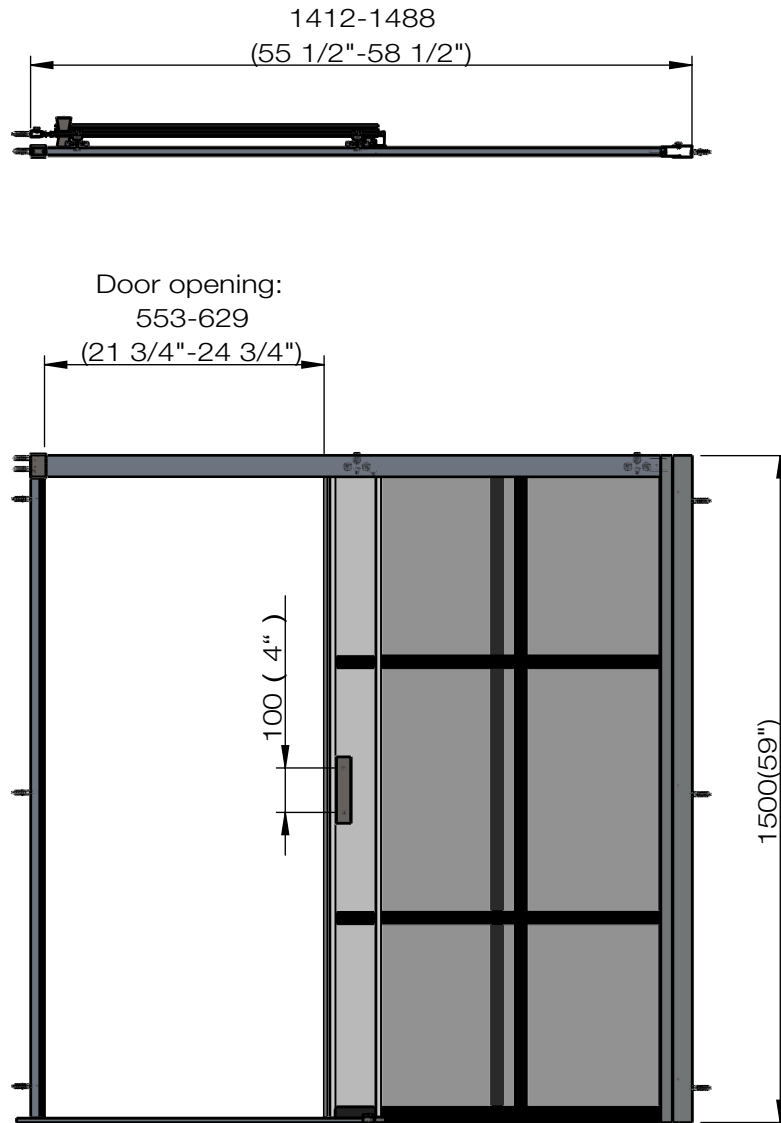

**SHOWER
KIT**

**BASE DE
DOUCHE**

* Dimensions may vary +/- 1/4" (6mm) / Les dimensions peuvent varier de +/- 1/4" (6mm)

DIMENSIONS	PRODUCT TYPE TYPE DE PRODUIT	DOOR TYPE TYPE DE PORTE	FRAME TYPE TYPE DE CADRE	DRAIN LOCATION LOCATION DU DRAIN
59x 55.5- 58.5" 1500x1412- 1488mm	Corner shower Douche d'angle	Sliding Coulissante	Framed enclosure Boîtier cadré	N/A N/A
FINISH FINITION	DOOR HEIGHT HAUTEUR DE LA PORTE	OPENING WIDTH LARGEUR D'OUVERTURE	GLASS FINISH FINITION EN VERRE	GLASS THICKNESS ÉPAISSEUR DU VERRE
Black Noir	59" 1500mm	21.75- 24.75" 553-629mm	Silk-screen pattern motif sérigraphique	0.31" 8mm